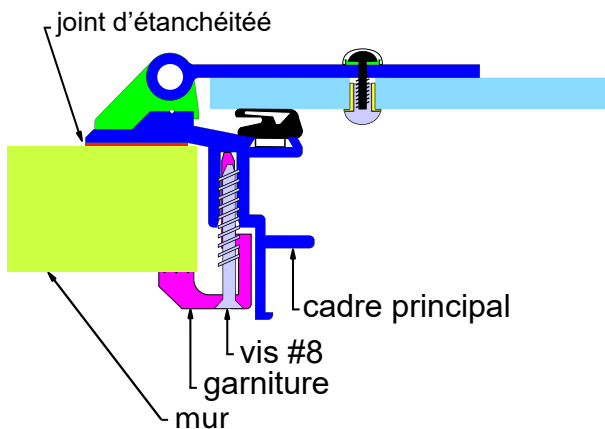

Capôt de pont Nova

Dimensions Principales

Guide de longueur de vis

Assemblage du joint

Fiche signalétique #3 Capôt de pont Nova

1855 boul Industriel
Laval, Qc H7S 1P5
Canada

Tel.: (450) 668-3113

WATS: 1-800-300-3113