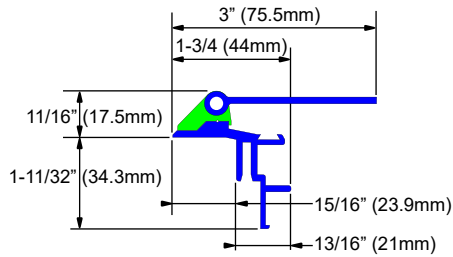

Capôt de pont Nova

Dimensions Principales

Guide de longueur de vis

Assemblage du joint

Fiche signalétique #3 Capôt de pont Nova

1855 boul Industriel
Laval, Qc H7S 1P5
Canada

Tel.: (450) 668-3113

WATS: 1-800-300-3113