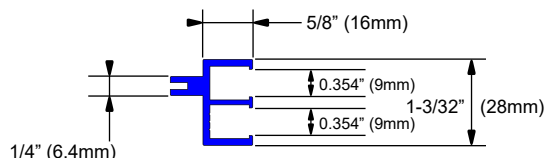

Fenêtre ouvrante à monture sur caoutchouc

Dimensions principales

Détails de construction

Détails d'ancrage

Fiche signalétique #4 Fenêtre coulissante a monture sur caoutchouc

1855 boul Industriel
Laval, Qc H7S 1P5
Canada
Tel.:(450)668-3113
WATS:1-800-300-3113
www.bomon.com