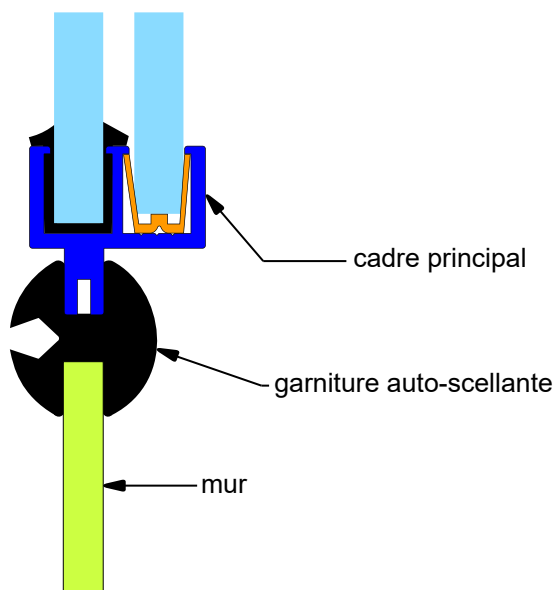

Fenêtre ouvrante à monture sur caoutchouc

Dimensions principales

Détails de construction

Détails d'ancrage

Fiche signalétique #4 Fenêtre coulissante a monture sur caoutchouc

1855 boul Industriel
Laval, Qc H7S 1P5
Canada
Tel.:(450)668-3113
WATS:1-800-300-3113
www.bomon.com