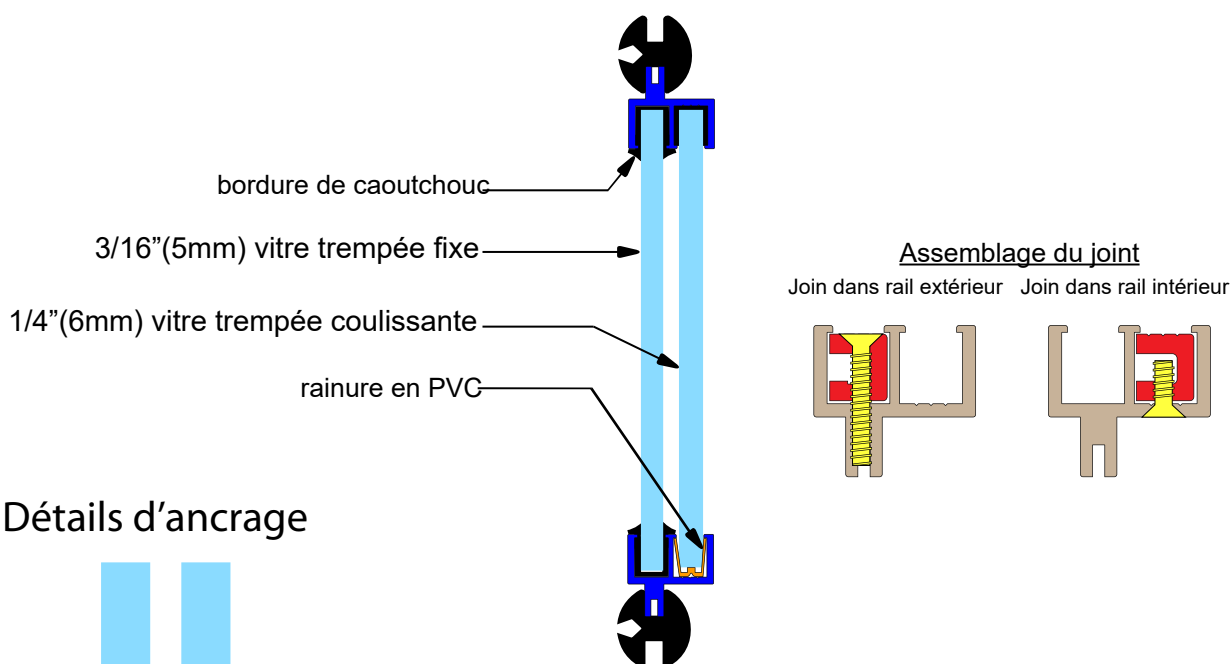

Fenêtre ouvrante à monture sur caoutchouc

Dimensions principales

Détails de construction

Détails d'ancrage

Fiche signalétique #4 Fenêtre coulissante a monture sur caoutchouc

1855 boul Industriel
Laval, Qc H7S 1P5
Canada
Tel.:(450)668-3113
WATS:1-800-300-3113
www.bomon.com