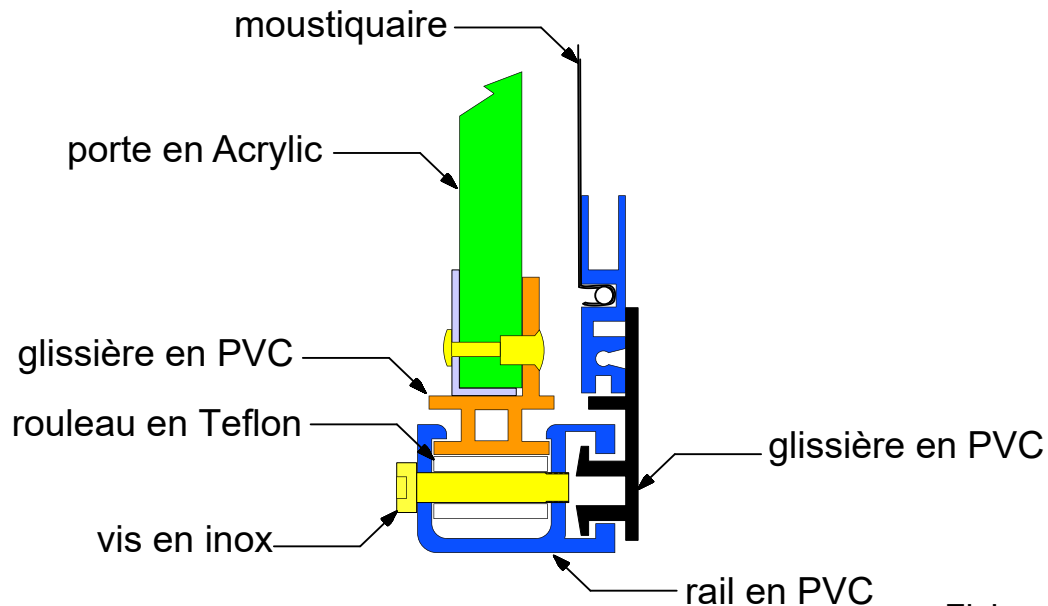

Porte coulissante en acrylic

Rail Supérieur

Rail inférieur

Fiche signalétique #9
Porte coulissante en acrylic avec
moustiquaire

1855 boul Industriel
Laval, Qc H7S 1P5
Canada
Tel.:(450)668-3113
WATS:1-800-300-3113
www.bomon.com